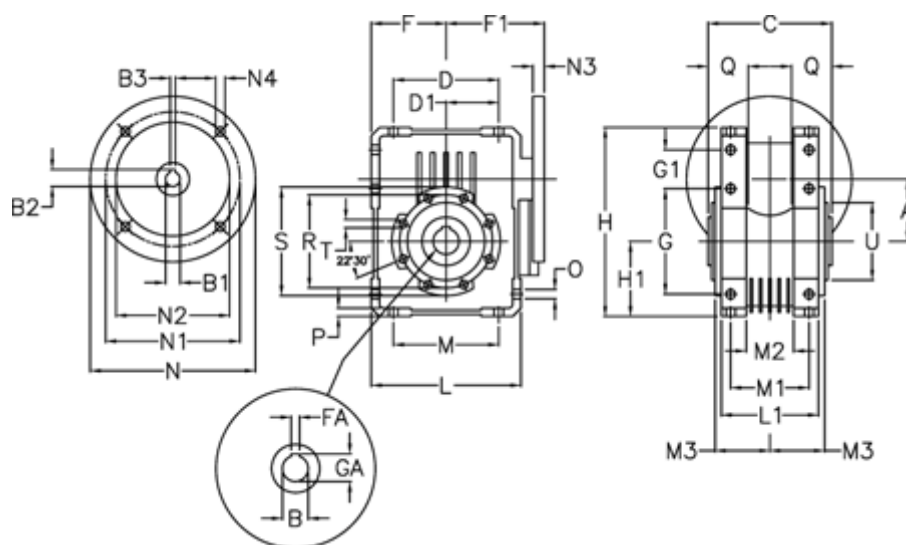

Article number: 392211001574536

Description: Worm Gear with Torque Limiter
W110 L2-U-15-P112 B5

Measures

A = 110.1	F = 125	L = 250	N2 = 180	T = M12x19
B = 42	F1 = 151	L1 = 143	N3 = 13	U = 130
B1 E7 = 28	FA = 12	M = 184	N4 = 13	
B2 = 31.3	G = 184	M1 = 115	O = 14	
B3 H9 = 8	G1 = 58	M2 = 69	P = 14	
C = 155	GA = 45.3	M3 = 73	Q = 45	
D = 174	H = 308	N = 250	R = 165	
D1 = 82	H1 = 125	N1 = 215	S = 200	